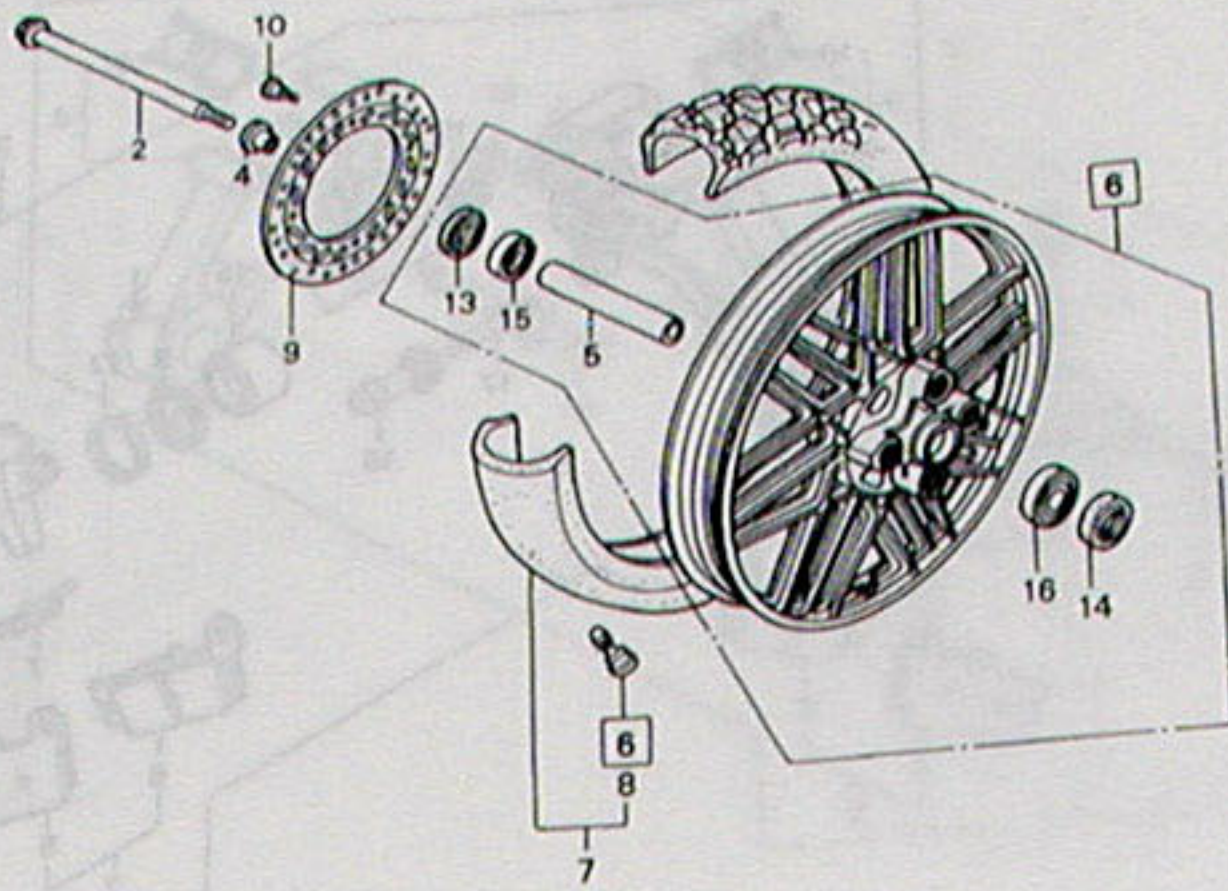

G 8

ブロックNO.

F-13

リヤホイール

WARNING !!

This material is a free offer,
of Kiriakos Triantafyllou
Owner of the website.
<http://dhost.info/ax1/>
&
<http://ax1rebuild.net23.net/>

If any one, had force you to pay money,
so to get it.
Please inform at kiriakost@mail.gr

KW31-F1300A

KW31300A

3

整備項目	標準時間	見出番号	部品番号	部品名	希望小売価格	使用価数				適用号機		タイプ
						J	K	R	RI	初号機	終号機	
ファイナルドライブフロッグCOMP.	0.5	1	41200-KW3-000	ファイナルドライブフロッグCOMP. (41T)	4,300	1	1	-	-			
リヤブレーキディスク	0.4	*	41200-KW3-010	ファイナルドライブフロッグCOMP. (41T)	4,000	-	-	1	1			
リヤホイールアクスル	0.6	2	42301-KW3-000	リヤホイールアクスル	2,700	1	1	1	1			
リヤホイールテイスタンカラー		3	42311-KW3-000	リヤホイールカラーA	330	1	1	1	1			
ラシアルホイールリンク (イゾマシ 0.1 カサン)		4	42312-KW3-000	リヤホイールカラーB	480	1	1	1	1			
リヤホイールセット	1.2	5	42620-KW3-000	リヤホイールテイスタンカラー	530	1	1	1	1			
リヤタイヤASSY	1.1	[6]	42650-KW3-700	リヤホイールセット	38,200	1	-	-	-			
			42650-KW3-701ZA	リヤホイールセット *NH138* シヤスタホワイト	38,200	-	1	-	-			
			42650-KW3-701ZB	*NH146M* アキ2レイトシルハメタリック	38,200	-	1	-	-			
		*	42650-KW3-306ZA	*NH303M* マツアックスカラーメタリック	37,400	-	-	1	1			
		7	42710-KW3-702	リヤタイヤASSY. (120/90-16) (タンロフ)	シカ	1	-	-	-			1007784
			42710-KW3-703	リヤタイヤASSY. (120/90-16) (BS)	シカ	1	-	-	-			1103862
			42710-KW3-704	リヤタイヤASSY. (120/90-16) (タンロフ)	シカ	1	-	-	-			1007785
			42710-KW3-705	リヤタイヤASSY. (BS) (120/90-16 63P TW40)	シカ	-	1	-	-			1103863
		8	42753-ML7-003	リムハルフ (BS)	370	1	1	1	1			
			42753-ML7-004	リムハルフ (タンロフ)	360	1	1	1	1			
		9	43351-KW3-000	リヤブレーキディスク	9,500	1	-	-	-			
			43351-KW3-680	リヤブレーキディスク	9,500	-	1	1	1			

整備項目	標準時間	見出番号	部品番号	部品名	希望小売価格	使用価数				適用号機		タイプ
						J	K	R	RI	初号機	終号機	
		10	90105-KS6-700	ディスクホルト 6X17	115	4	-	-	-			
			90105-KR3-000	フロントディスクホルト 8X24	195	-	4	4	4			
		11	90305-ME5-003	フランシナット 16MM	180	1	1	1	1			
		12	90664-KA2-000	エキスターナルサークリップ 63MM	330	1	1	1	1			
		13	91252-428-000	オイルシール 25X40X7	410	1	1	1	1			
		14	91253-443-762	タストシール 30X47X8	440	1	1	1	1			
		15	96140-62030-10	ラシアルホイールリンク 6203U	490	1	1	1	1			
		16	96140-63030-10	ラシアルホイールリンク 6303U	620	1	1	1	1