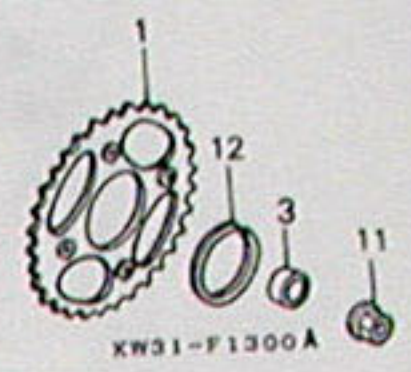

KW31-F1300A

KW31300A

3

整備項目	標準時間	見出番号	部品番号	部品名	希望小売価格	使用価数				適用号機		タイプ
						J	K	R	RI	初号機	終号機	
ファイナルドライブフロッグCOMP.	0.5	1	41200-KW3-000	ファイナルドライブフロッグCOMP. (41T)	4,300	1	1	-	-			
リヤブレーキディスク	0.4	*	41200-KW3-010	ファイナルドライブフロッグCOMP. (41T)	4,000	-	-	1	1			
リヤホイールアクスル	0.6	2	42301-KW3-000	リヤホイールアクスル	2,700	1	1	1	1			
リヤホイールテイスタンカラー		3	42311-KW3-000	リヤホイールカラーA	330	1	1	1	1			
ラシアルホイールリンク (イゾマシ 0.1 カサン)		4	42312-KW3-000	リヤホイールカラーB	480	1	1	1	1			
リヤホイールセット	1.2	5	42620-KW3-000	リヤホイールテイスタンカラー	530	1	1	1	1			
リヤタイヤASSY	1.1	[6]	42650-KW3-700	リヤホイールセット	38,200	1	-	-	-			
			42650-KW3-701ZA	リヤホイールセット *NH138* シヤスタホワイト	38,200	-	1	-	-			
			42650-KW3-701ZB	*NH146M* アキ2レイトシルハメタリック	38,200	-	1	-	-			
		*	42650-KW3-306ZA	*NH303M* マツアックスカラーメタリック	37,400	-	-	1	1			
		7	42710-KW3-702	リヤタイヤASSY. (120/90-16) (タンロフ)	シカ	1	-	-	-			1007784
			42710-KW3-703	リヤタイヤASSY. (120/90-16) (BS)	シカ	1	-	-	-			1103862
			42710-KW3-704	リヤタイヤASSY. (120/90-16) (タンロフ)	シカ	1	-	-	-			1007785
			42710-KW3-705	リヤタイヤASSY. (BS) (120/90-16 63P TW40)	シカ	-	1	-	-			1103863
		8	42753-ML7-003	リムハルフ (BS)	370	1	1	1	1			
			42753-ML7-004	リムハルフ (タンロフ)	360	1	1	1	1			
		9	43351-KW3-000	リヤブレーキディスク	9,500	1	-	-	-			
			43351-KW3-680	リヤブレーキディスク	9,500	-	1	1	1			

整備項目	標準時間	見出番号	部品番号	部品名	希望小売価格	使用価数				適用号機		タイプ
						J	K	R	RI	初号機	終号機	
		10	90105-KS6-700	ディスクホルト 6X17	115	4	-	-	-			
			90105-KR3-000	フロントディスクホルト 8X24	195	-	4	4	4			
		11	90305-ME5-003	フランシナット 16MM	180	1	1	1	1			
		12	90664-KA2-000	エキスターナルサークリップ 63MM	330	1	1	1	1			
		13	91252-428-000	オイルシール 25X40X7	410	1	1	1	1			
		14	91253-443-762	タストシール 30X47X8	440	1	1	1	1			
		15	96140-62030-10	ラシアルホイールリンク 6203U	490	1	1	1	1			
		16	96140-63030-10	ラシアルホイールリンク 6303U	620	1	1	1	1			